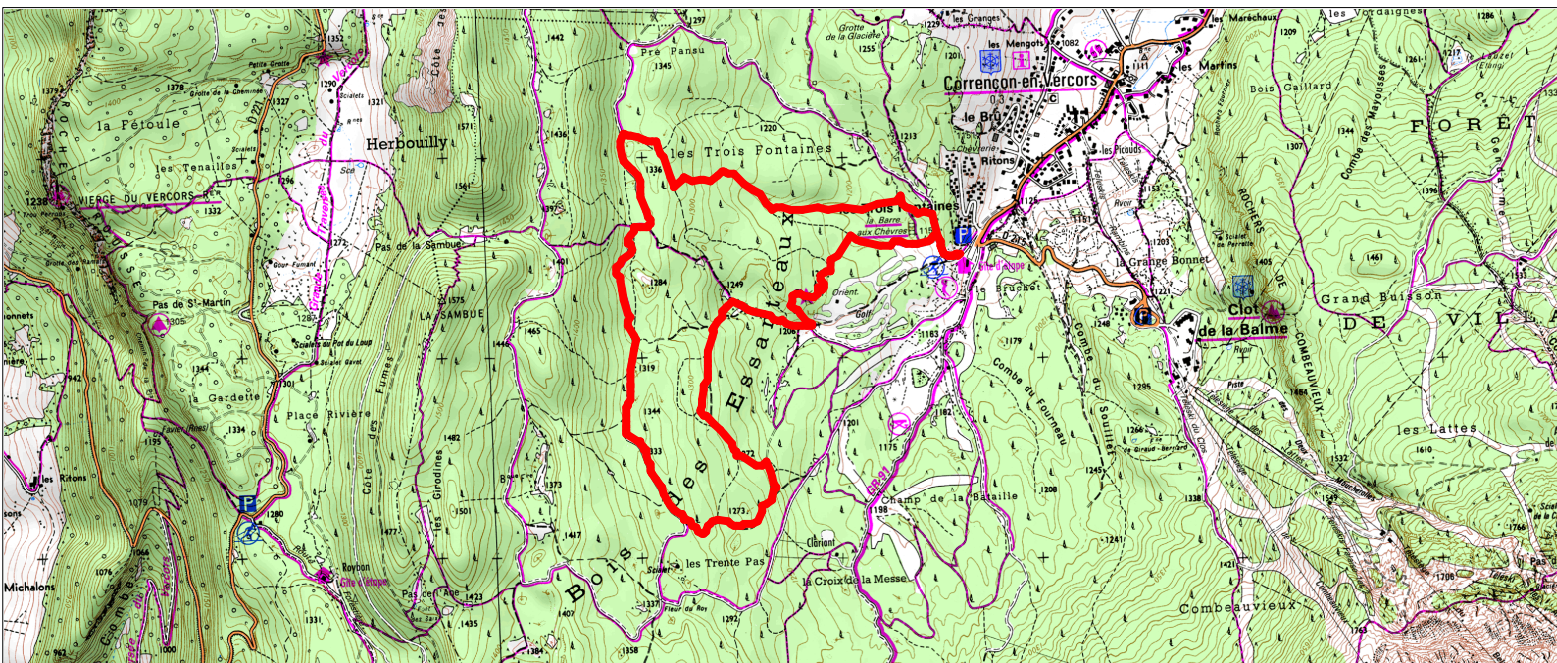

## Tracé : Correncon-court-GS-23555507 - 05/06/26

Copyright IGN

**Distance totale** : 8.140 km  
**Montée** : 318 m  
**Descente** : 316 m  
**Y Minimum** : 1155 m  
**Y Moyen** : 1276 m  
**Y Maximum** : 1353 m

**Déplacements** : 02:41:54  
**Arrêts** : 00:00:00  
**Heure de début** : 20:05:09  
**Heure de fin** : 22:47:03  
**Amplitude** : 02:41:54