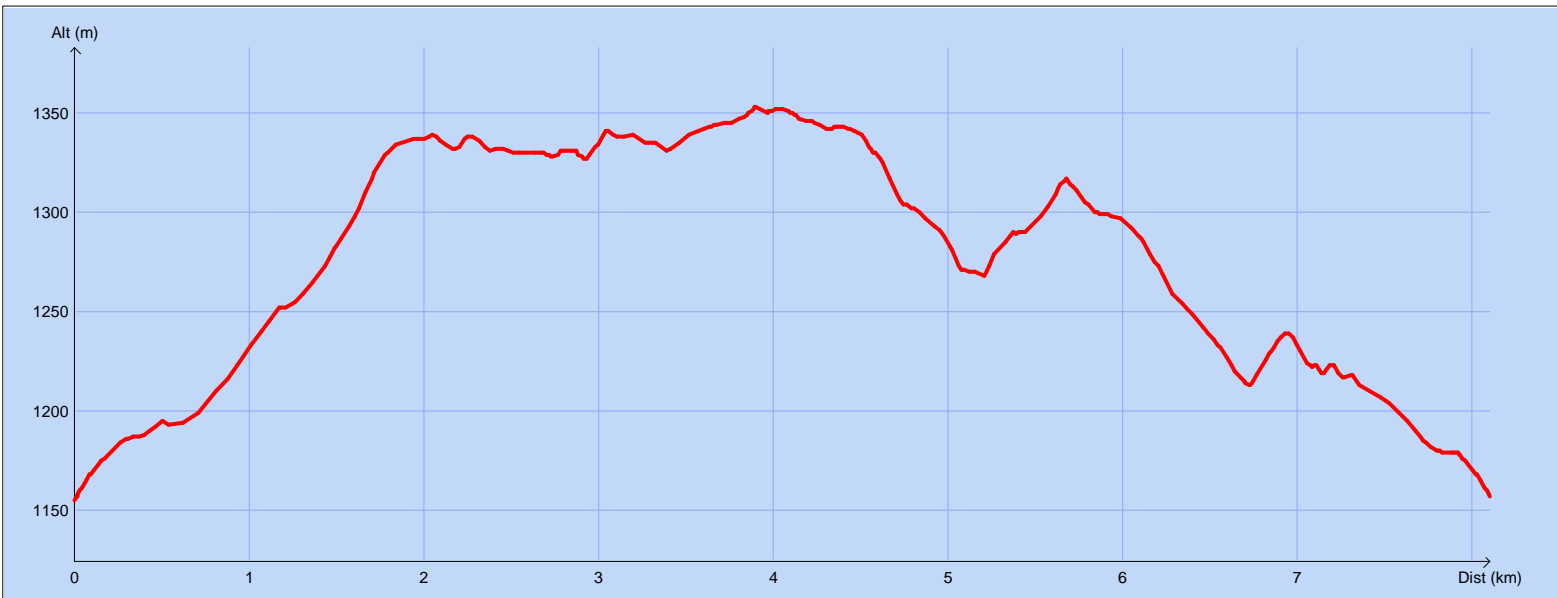

## Tracé : Correncon-court-GS-23555507 - 05/06/26

Copyright IGN

**Distance totale** : 8.140 km  
**Montée** : 318 m  
**Descente** : 316 m  
**Y Minimum** : 1155 m  
**Y Moyen** : 1276 m  
**Y Maximum** : 1353 m

**Déplacements** : 02:41:54  
**Arrêts** : 00:00:00  
**Heure de début** : 20:05:09  
**Heure de fin** : 22:47:03  
**Amplitude** : 02:41:54