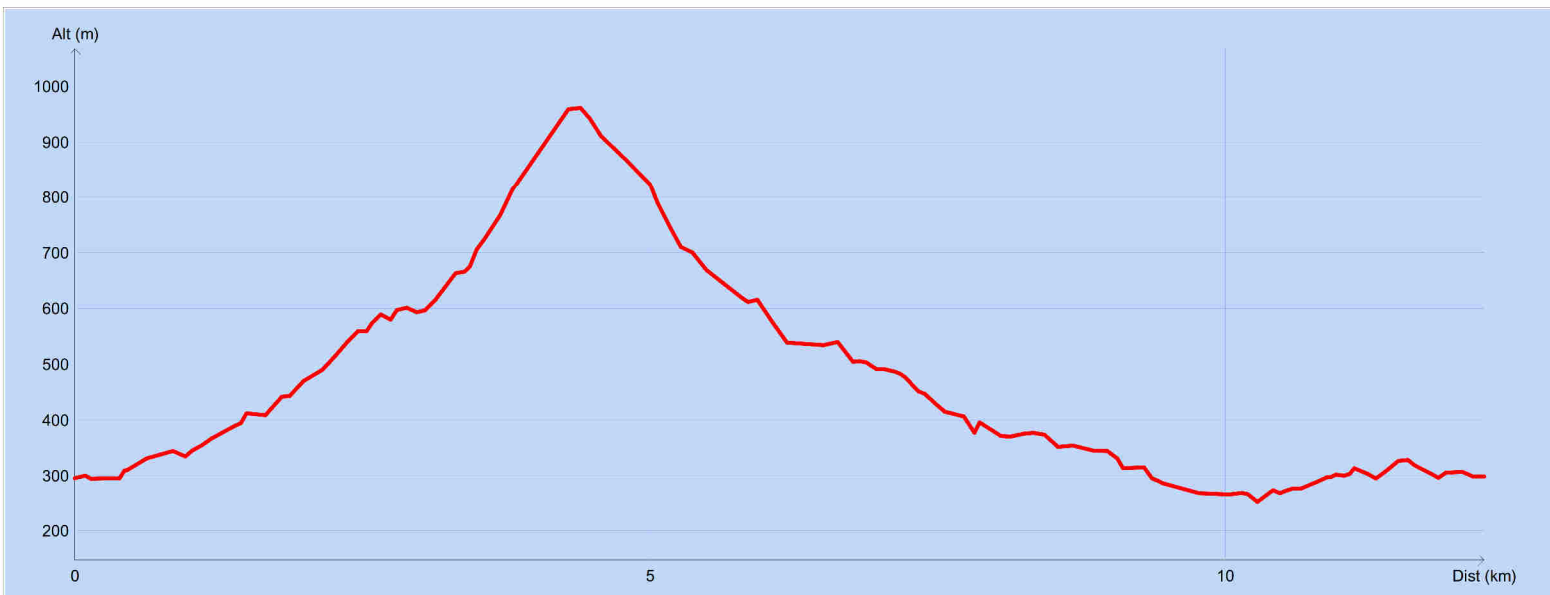

Tracé : Aubenasson les Brandins 26 long

Copyright IGN

Distance totale : 12.445 km

Durée estimée : 05:59:42

Montée : 728 m

Moyenne estimée : 2.1 km/h

Descente : 728 m

Y Minimum : 253 m

Y Moyen : 477 m

Y Maximum : 961 m

CartoExplorateur 3D - Copyright IGN - Projection Lambert II étendu / NTF - Echelle 1:15000 - Grille Lambert II étendu / NTF 500 m
 © FFRP pour les itinéraires et sentiers de randonnées GR®, GRP®, PR® *long 12,4 km 728 m inter 11,1 km 500 m court 8,5 km 350 m*