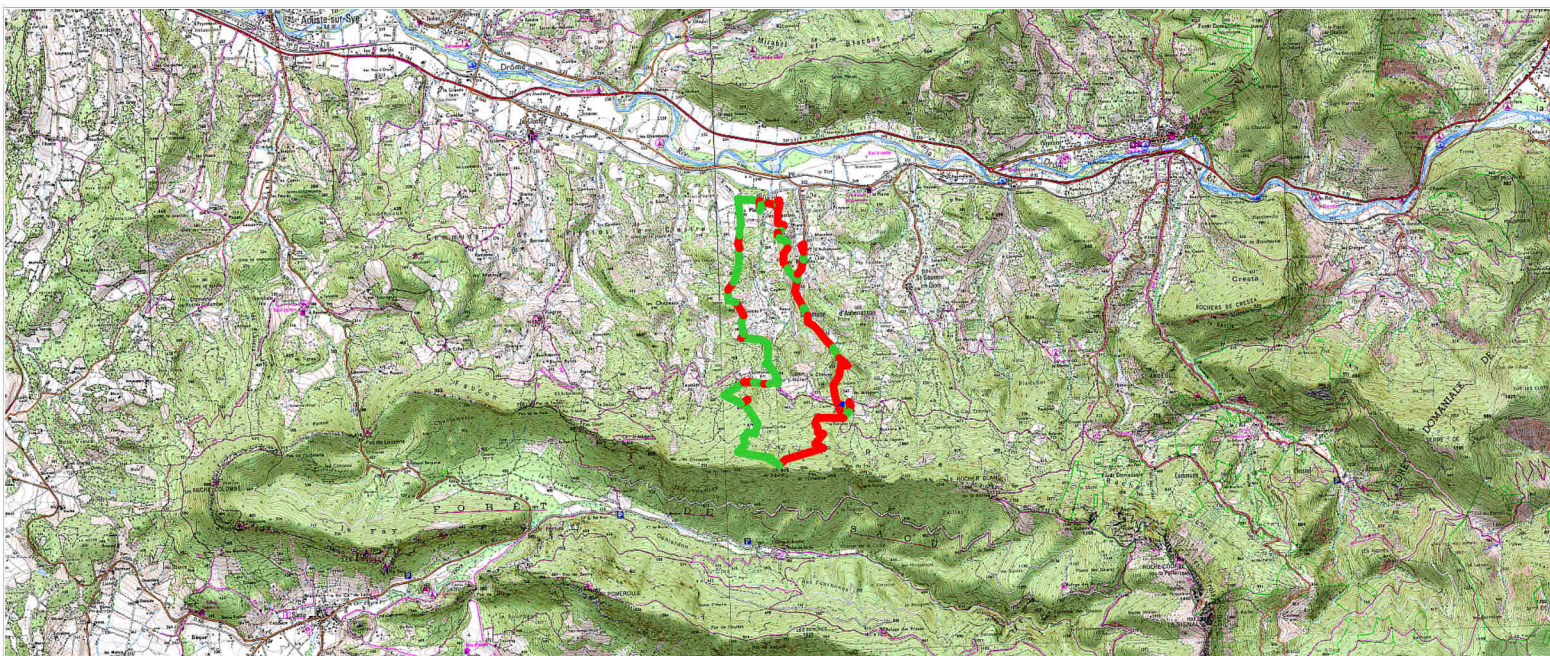

Tracé : Aubenasson les Brandins 26 long

Copyright IGN

Distance totale : 12.445 km

Durée estimée : 05:59:42

Montée : 728 m

Moyenne estimée : 2.1 km/h

Descente : 728 m

Y Minimum : 253 m

Y Moyen : 477 m

Y Maximum : 961 m

CartoExplorateur 3D - Copyright IGN - Projection Lambert II étendu / NTF - Echelle 1:15000 - Grille Lambert II étendu / NTF 500 m
 © FFRP pour les itinéraires et sentiers de randonnées GR®, GRP®, PR® *long 12,4 km 728 m inter 11,1 km 500 m court 8,5 km 350 m*