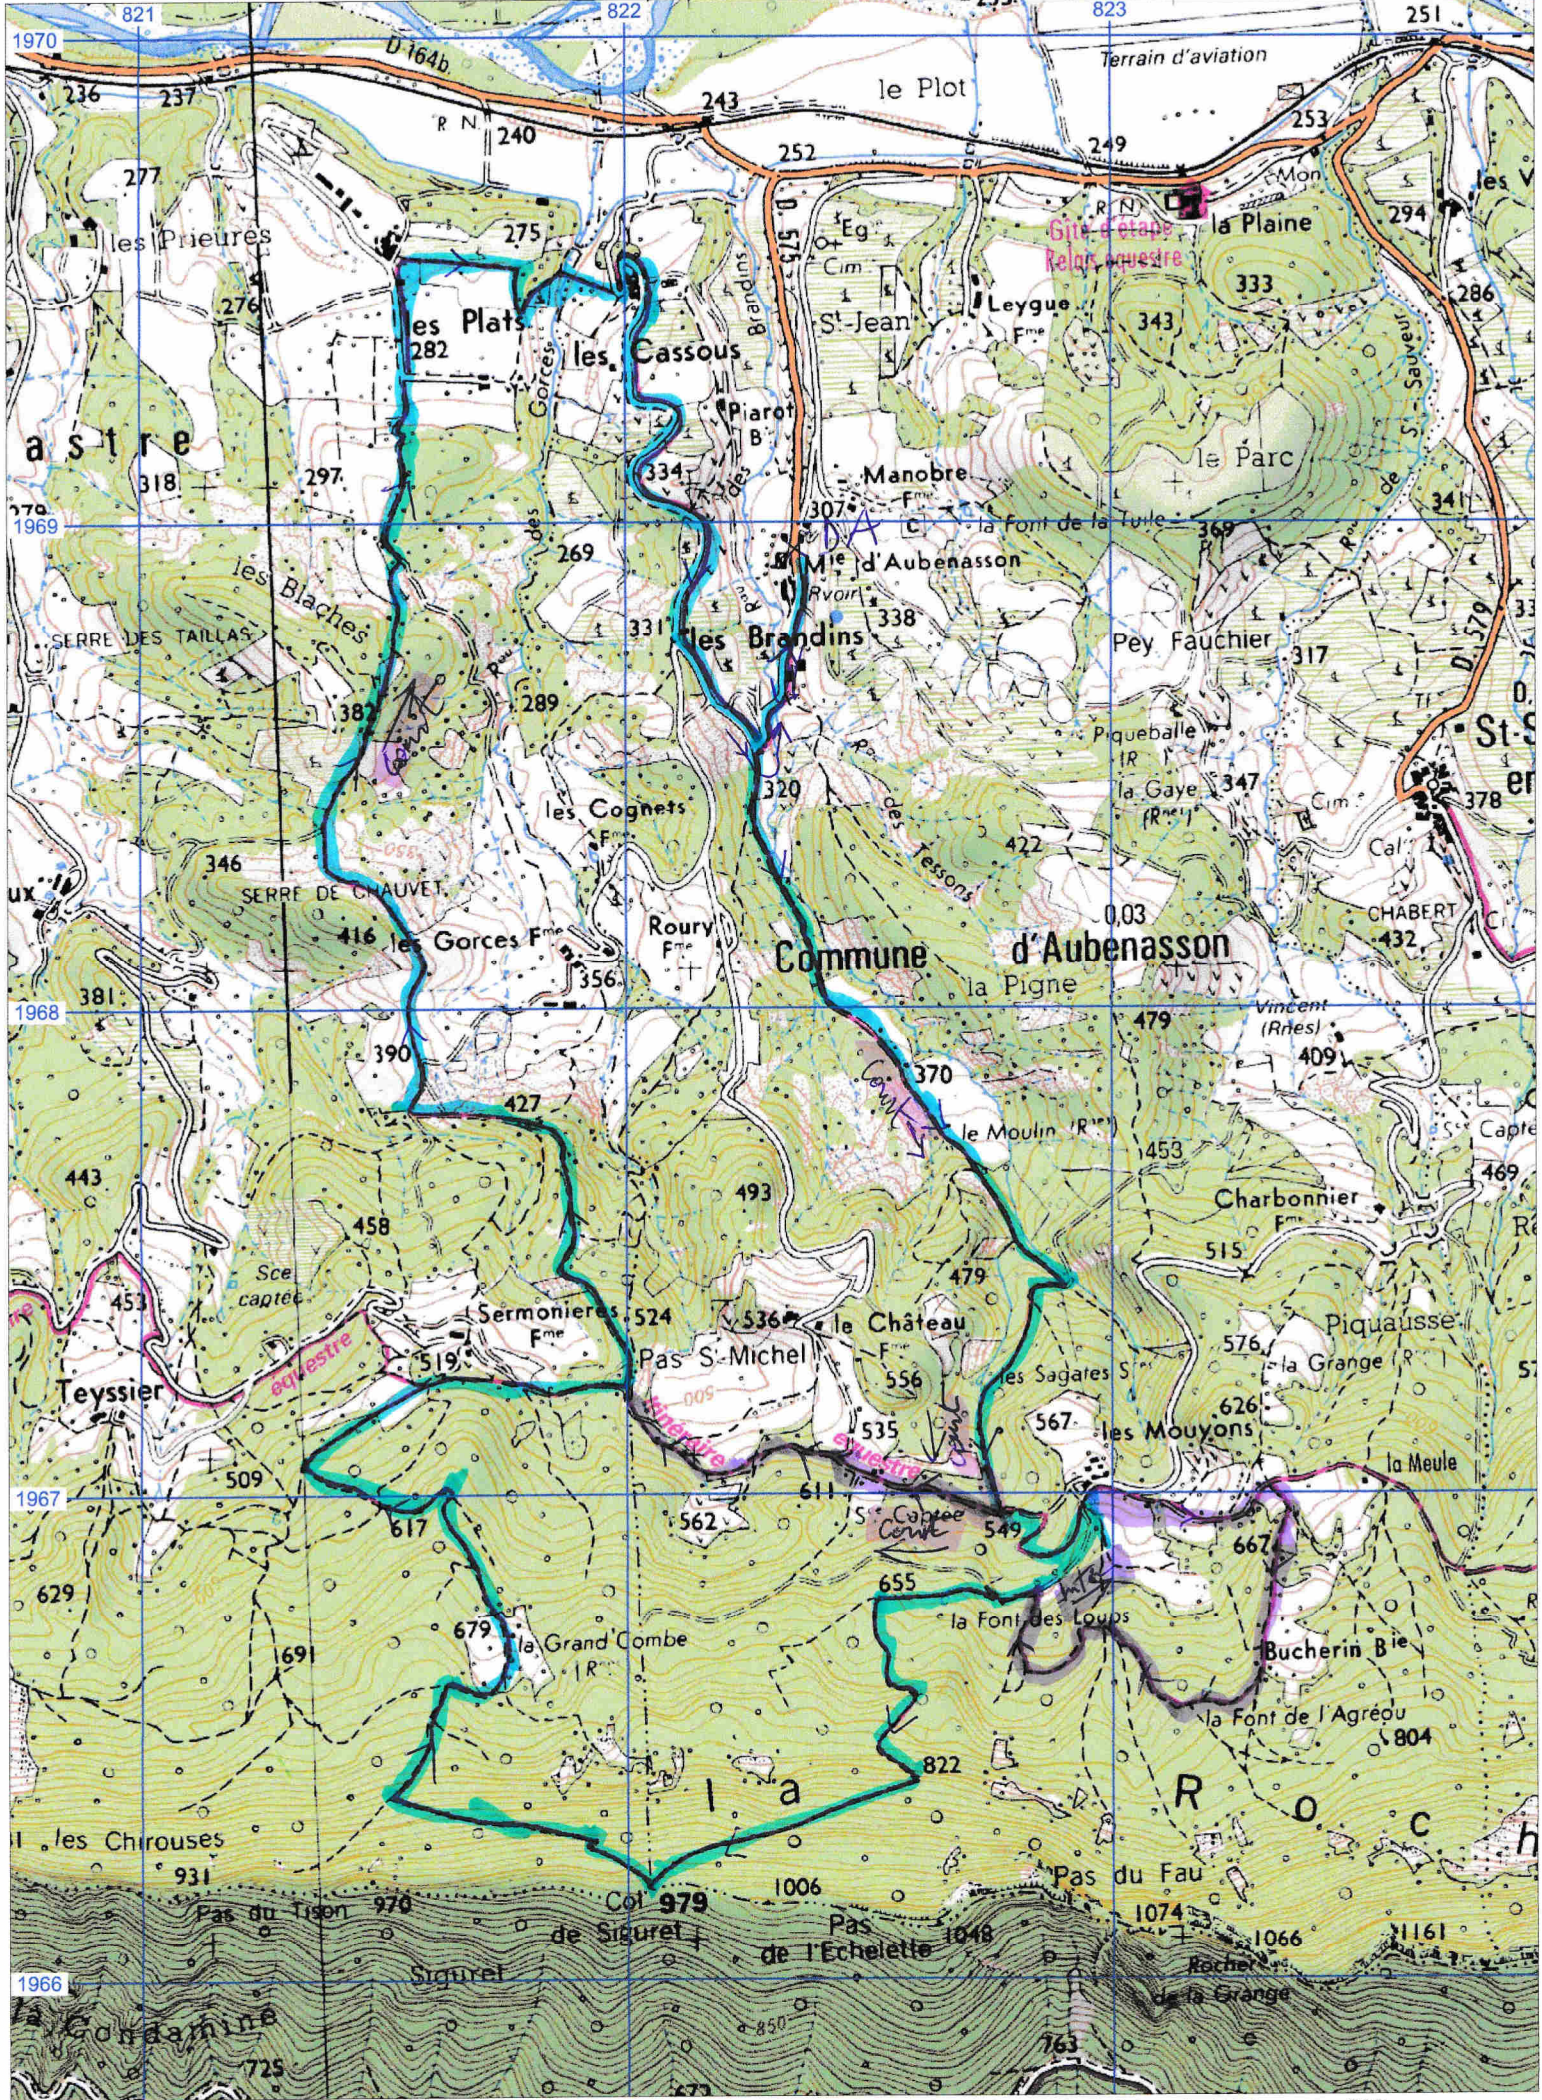

Tracé : Aubenasson les Brandins 26 long

Copyright IGN

Distance totale : 12.445 km

Durée estimée : 05:59:42

Montée : 728 m

Moyenne estimée : 2.1 km/h

Descente : 728 m

Y Minimum : 253 m

Y Moyen : 477 m

Y Maximum : 961 m

CartoExplorateur 3D - Copyright IGN - Projection Lambert II étendu / NTF - Echelle 1:15000 - Grille Lambert II étendu / NTF 500 m
 © FFRP pour les itinéraires et sentiers de randonnées GR®, GRP®, PR® *long 12,4 km 728 m inter 11,1 km 500 m court 8,5 km 350 m*