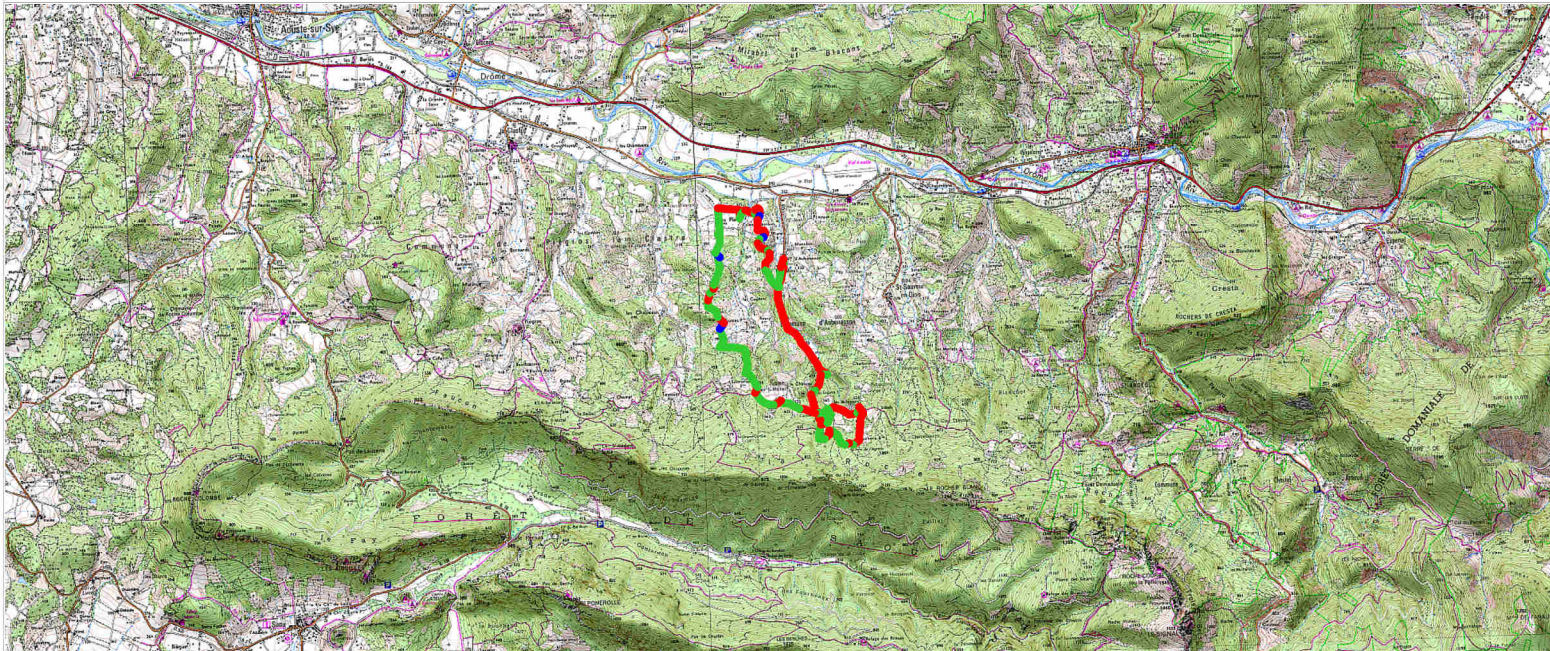

Tracé : Aubenasson les Brandins 26 inter

Copyright IGN

Distance totale : 11.159 km

Durée estimée : 04:24:30

Montée : 500 m

Moyenne estimée : 2.5 km/h

Descente : 500 m

Y Minimum : 262 m

Y Moyen : 434 m

Y Maximum : 731 m

CartoExplorateur 3D - Copyright IGN - Projection Lambert II étendu / NTF - Echelle 1:15000 - Grille Lambert II étendu / NTF 500 m
 © FFRP pour les itinéraires et sentiers de randonnées GR®, GRP®, PR® *long 12,4 Km 728m inter 11,1 Km 500m court 8,5 Km 350m*