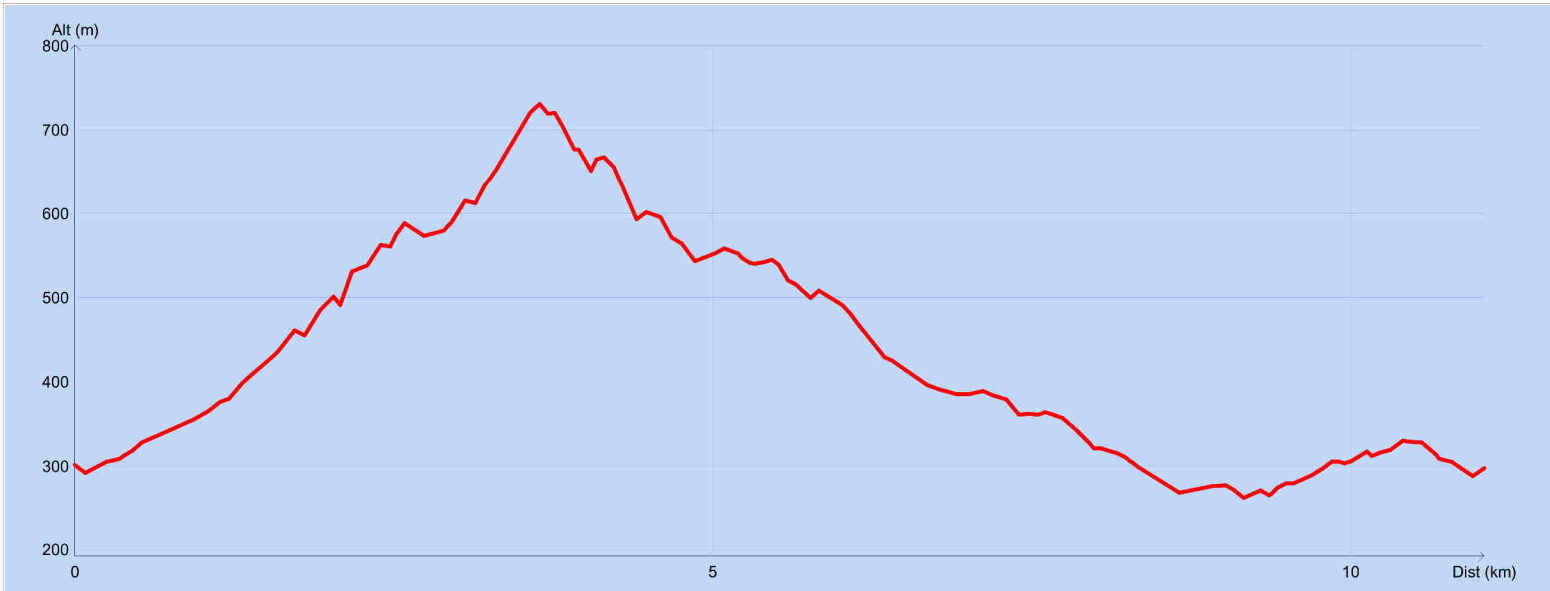

Tracé : Aubenasson les Brandins 26 inter

Copyright IGN

Distance totale : 11.159 km

Durée estimée : 04:24:30

Montée : 500 m

Moyenne estimée : 2.5 km/h

Descente : 500 m

Y Minimum : 262 m

Y Moyen : 434 m

Y Maximum : 731 m

CartoExplorateur 3D - Copyright IGN - Projection Lambert II étendu / NTF - Echelle 1:15000 - Grille Lambert II étendu / NTF 500 m
 © FFRP pour les itinéraires et sentiers de randonnées GR®, GRP®, PR® *long 12,4 Km 728m inter 11,1 Km 500m court 8,5 Km 350m*