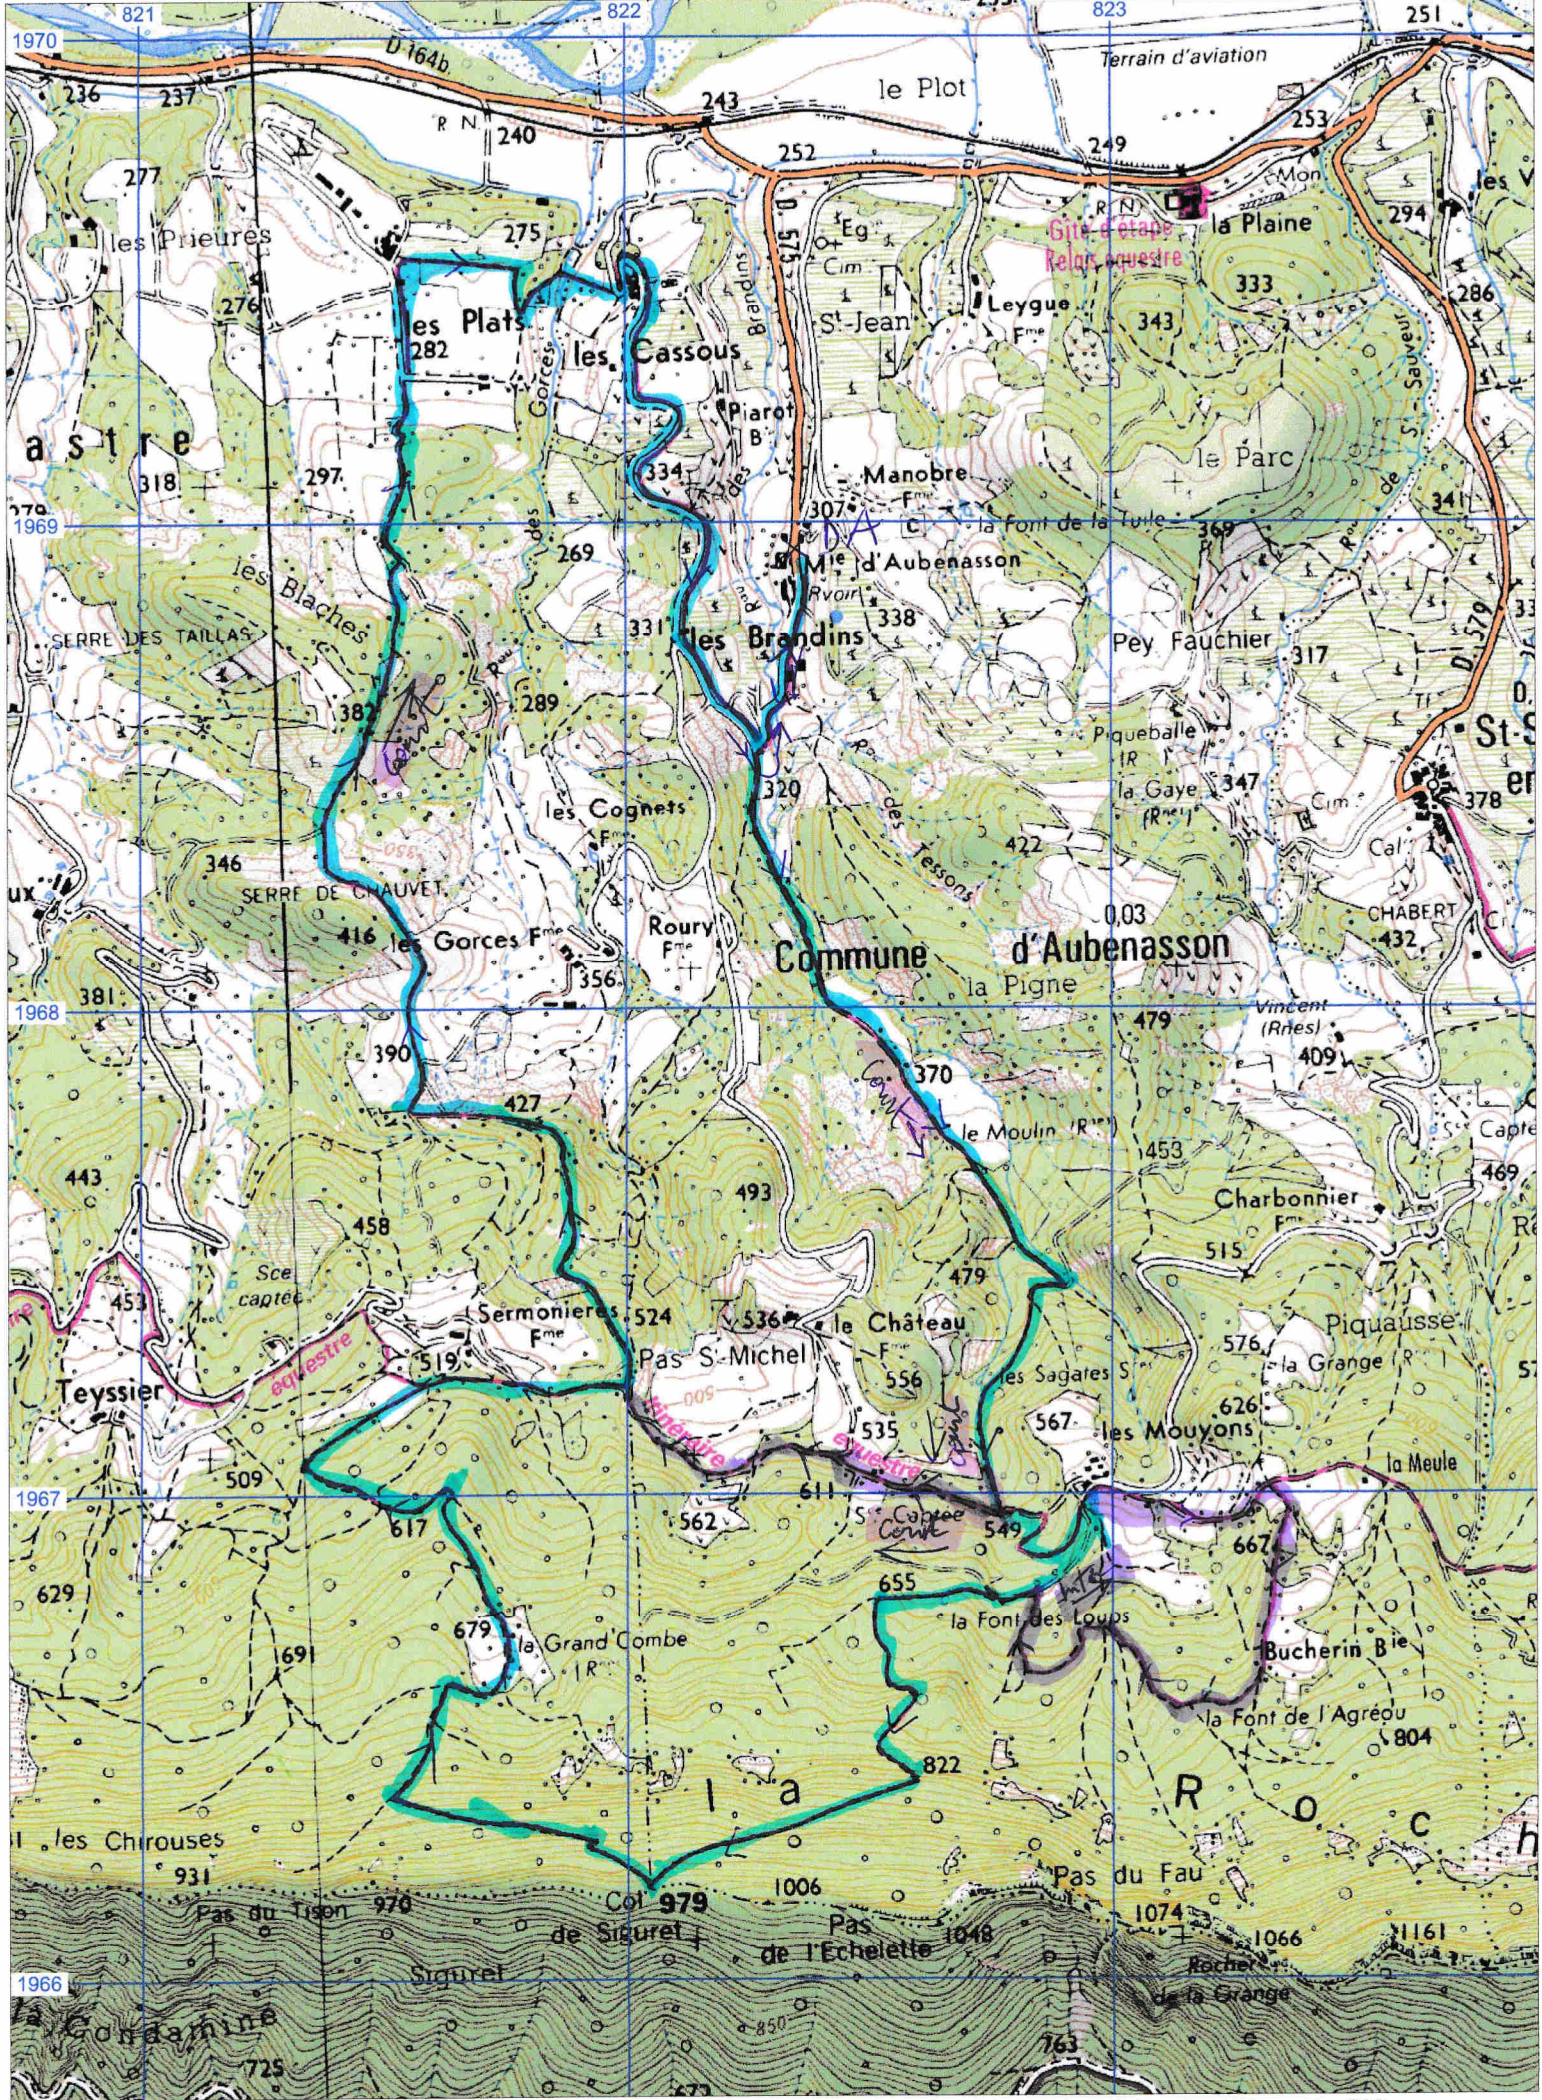

Tracé : Aubenasson les Brandins 26 inter

Copyright IGN

Distance totale : 11.159 km

Durée estimée : 04:24:30

Montée : 500 m

Moyenne estimée : 2.5 km/h

Descente : 500 m

Y Minimum : 262 m

Y Moyen : 434 m

Y Maximum : 731 m

CartoExplorateur 3D - Copyright IGN - Projection Lambert II étendu / NTF - Echelle 1:15000 - Grille Lambert II étendu / NTF 500 m
 © FFRP pour les itinéraires et sentiers de randonnées GR®, GRP®, PR® *long 12,4 Km 728m inter 11,1 Km 500m court 8,5 Km 350m*