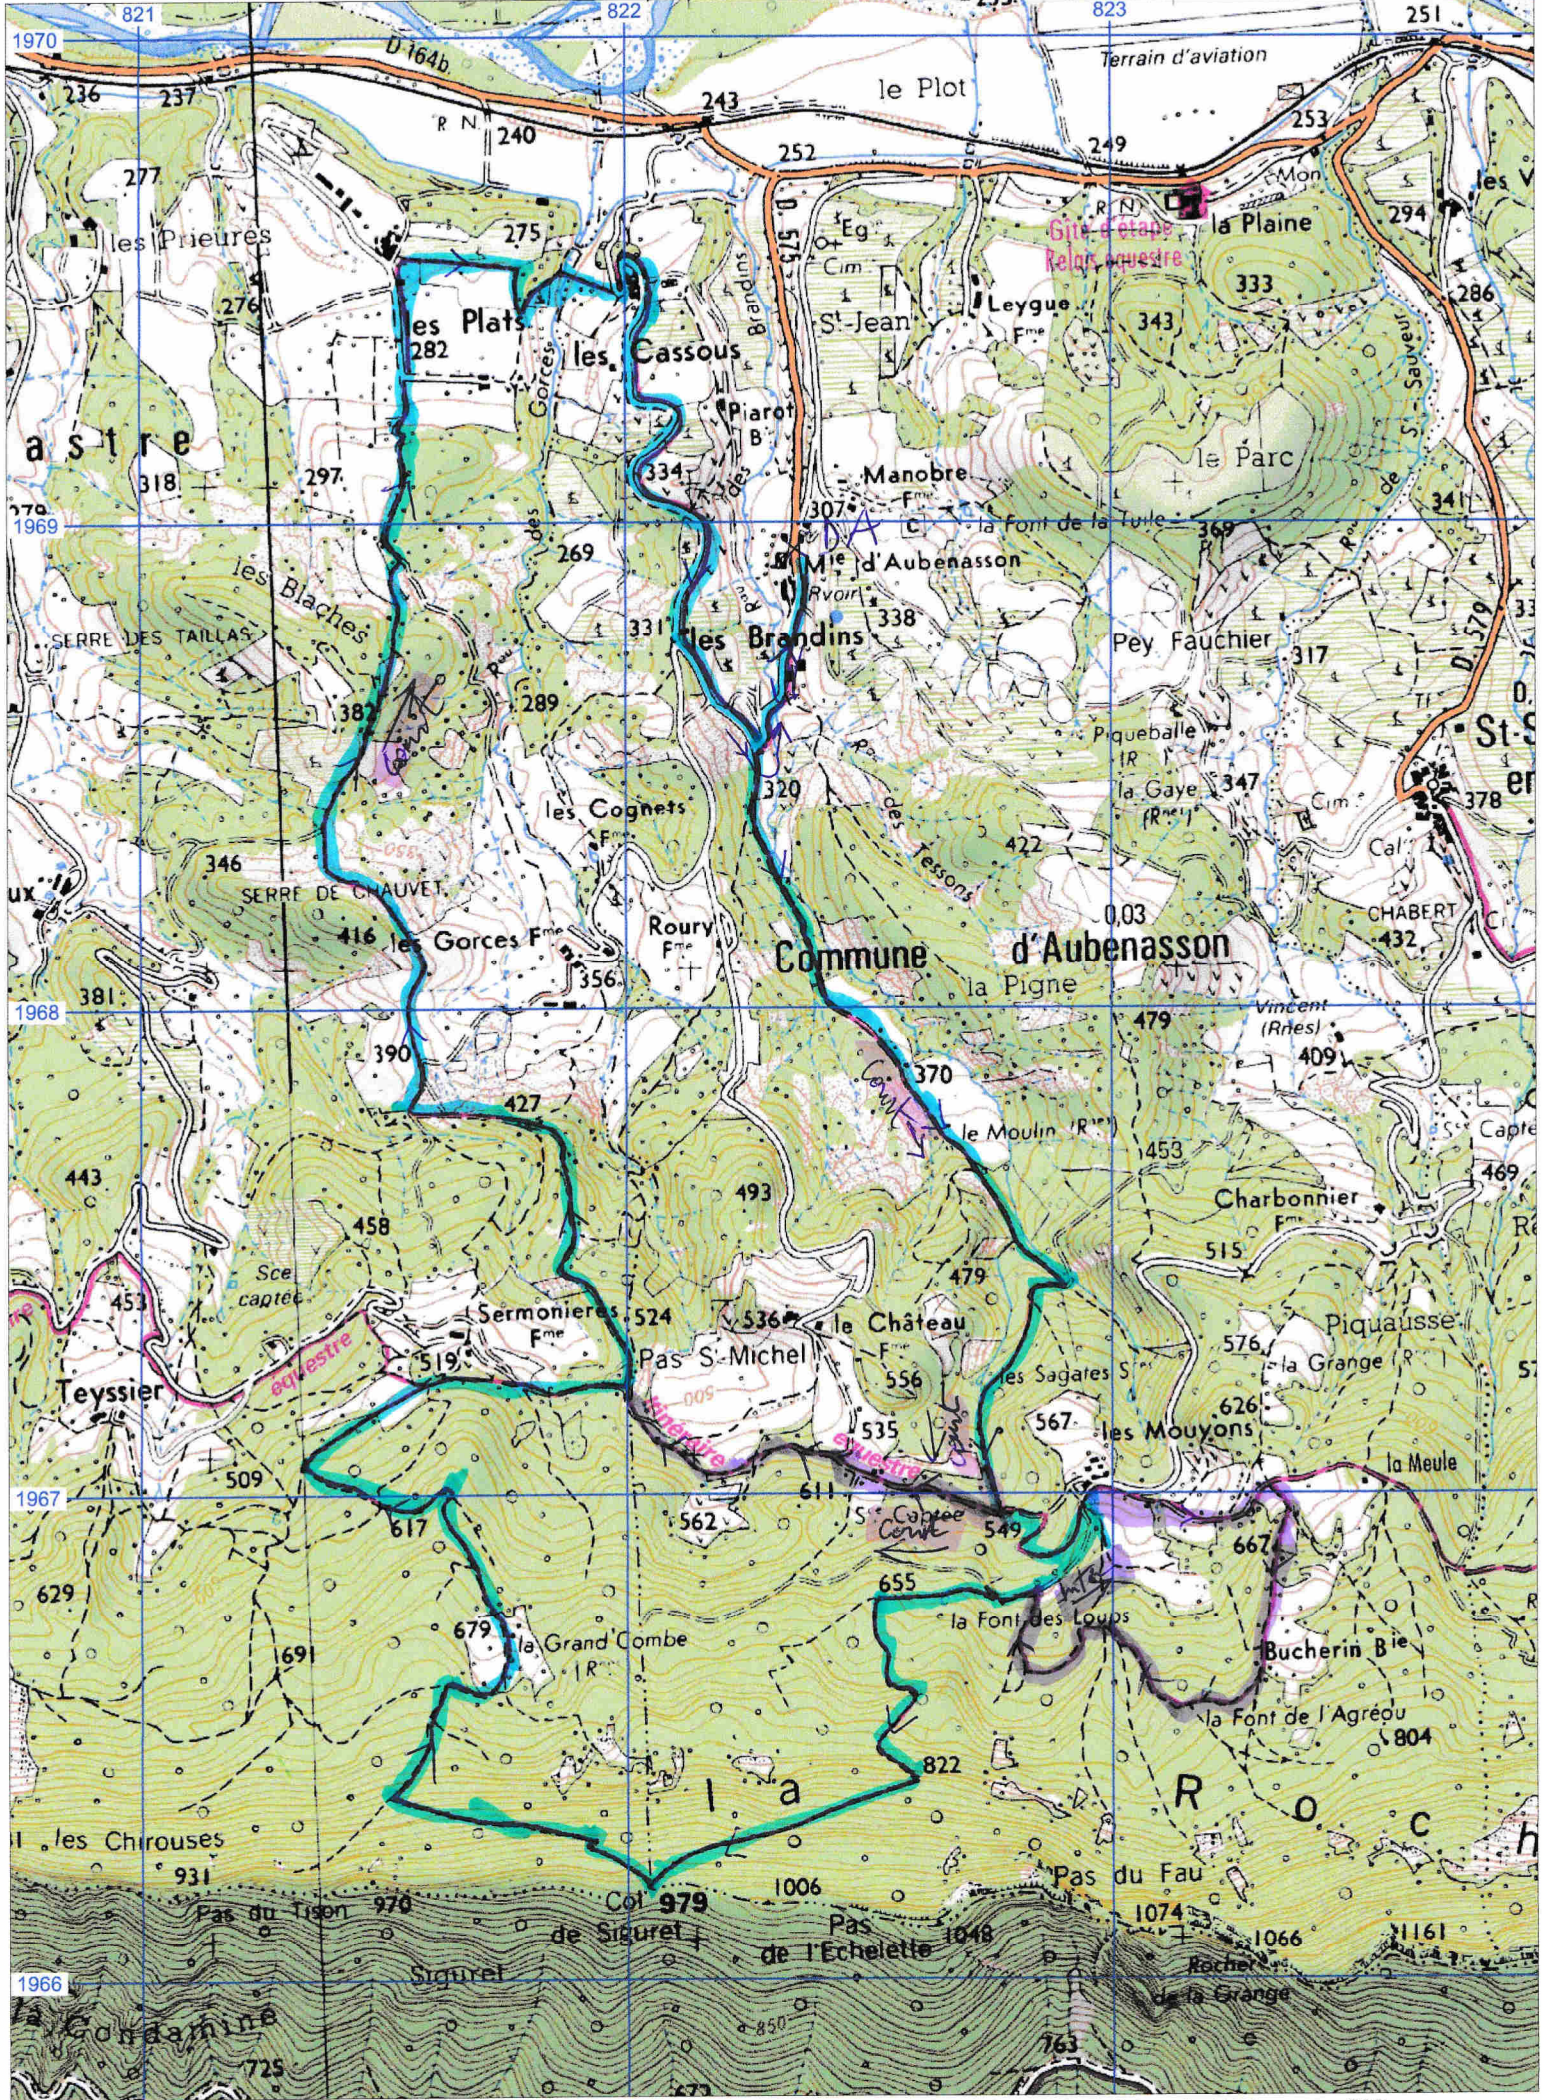

Tracé : Aubenasson les Brandins 26 court

Copyright IGN

Distance totale : 8.558 km

Durée estimée : 02:57:11

Montée : 350 m

Moyenne estimée : 2.9 km/h

Descente : 350 m

Y Minimum : 262 m

Y Moyen : 377 m

Y Maximum : 564 m

CartoExplorateur 3D - Copyright IGN - Projection Lambert II étendu / NTF - Echelle 1:15000 - Grille Lambert II étendu / NTF 500 m
 © FFRP pour les itinéraires et sentiers de randonnées GR®, GRP®, PR® *long 12,4km 728m inter 11,1 km 500m court 8,5km 350m*