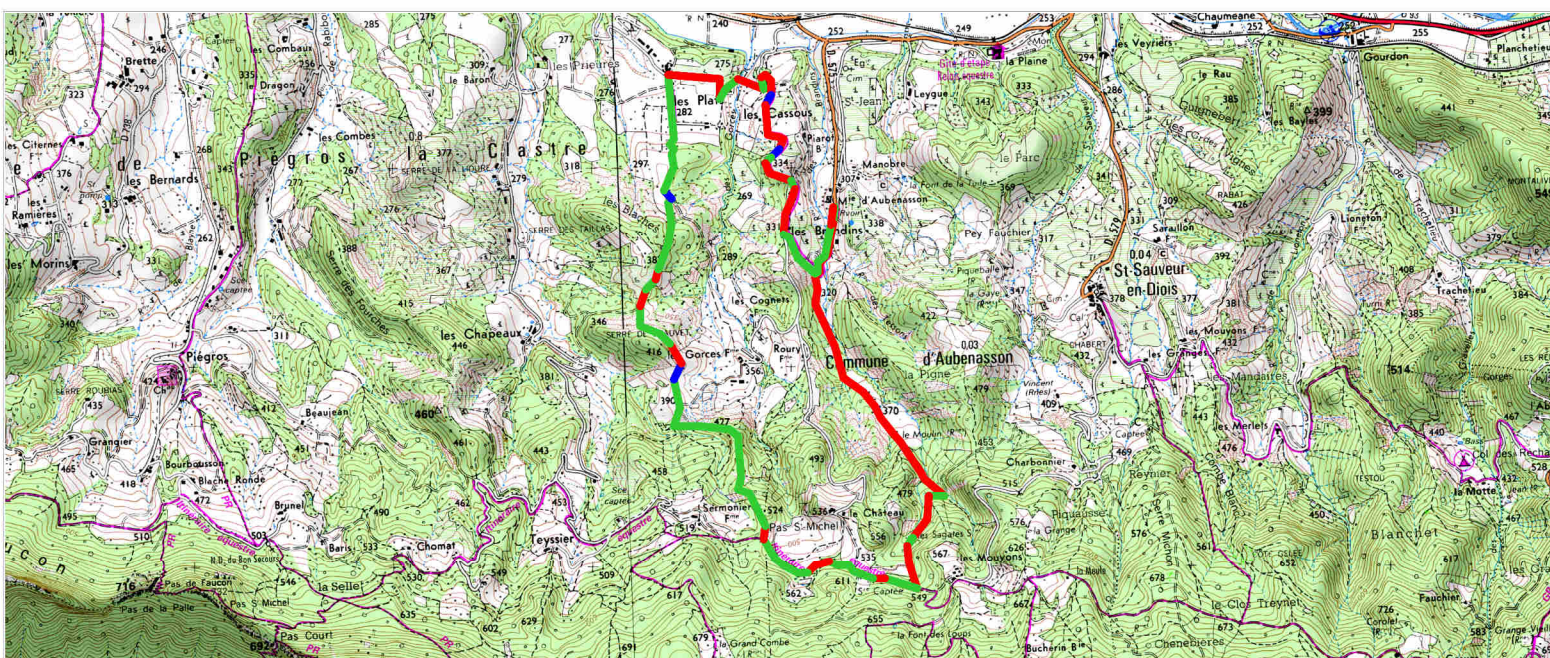

Tracé : Aubenasson les Brandins 26 court

Copyright IGN

Distance totale : 8.558 km

Durée estimée : 02:57:11

Montée : 350 m

Moyenne estimée : 2.9 km/h

Descente : 350 m

Y Minimum : 262 m

Y Moyen : 377 m

Y Maximum : 564 m

CartoExplorateur 3D - Copyright IGN - Projection Lambert II étendu / NTF - Echelle 1:15000 - Grille Lambert II étendu / NTF 500 m
 © FFRP pour les itinéraires et sentiers de randonnées GR®, GRP®, PR® *long 12,4km 728m inter 11,1 km 500m court 8,5km 350m*