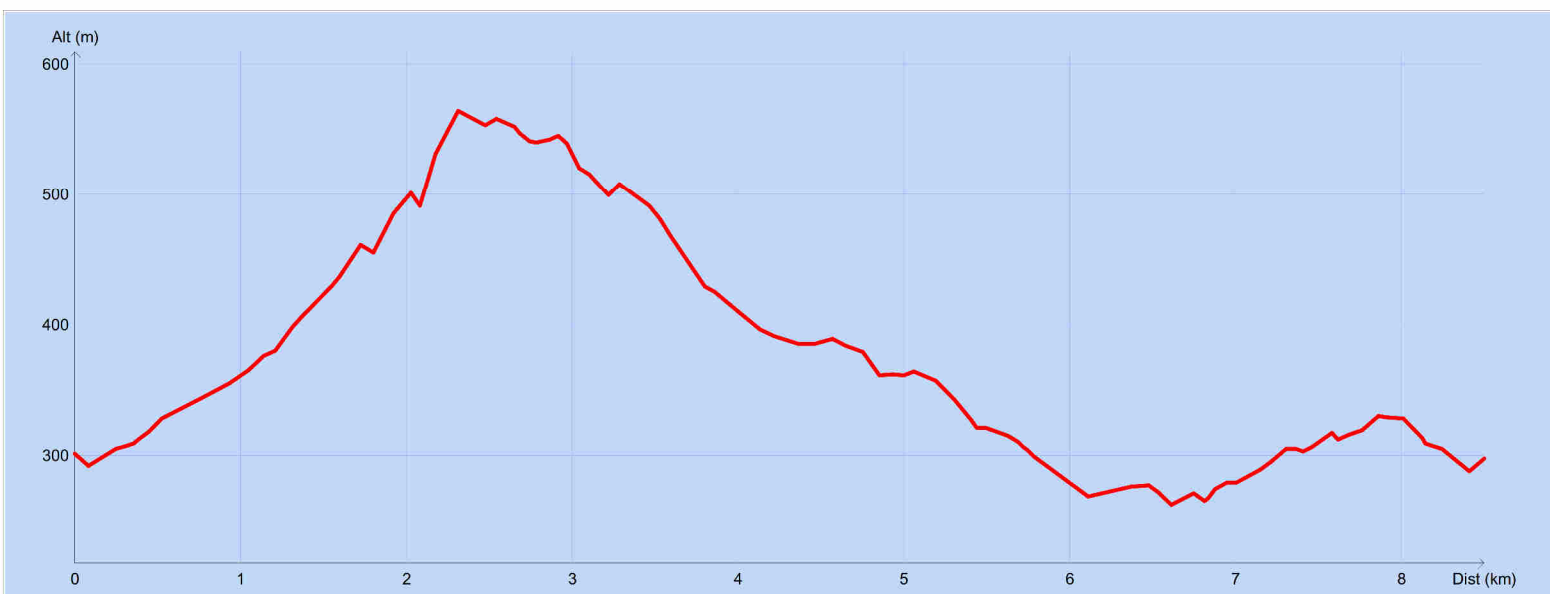

Tracé : Aubenasson les Brandins 26 court

Copyright IGN

Distance totale : 8.558 km

Durée estimée : 02:57:11

Montée : 350 m

Moyenne estimée : 2.9 km/h

Descente : 350 m

Y Minimum : 262 m

Y Moyen : 377 m

Y Maximum : 564 m

CartoExplorateur 3D - Copyright IGN - Projection Lambert II étendu / NTF - Echelle 1:15000 - Grille Lambert II étendu / NTF 500 m
 © FFRP pour les itinéraires et sentiers de randonnées GR®, GRP®, PR® *long 12,4km 728m inter 11,1 km 500m court 8,5km 350m*